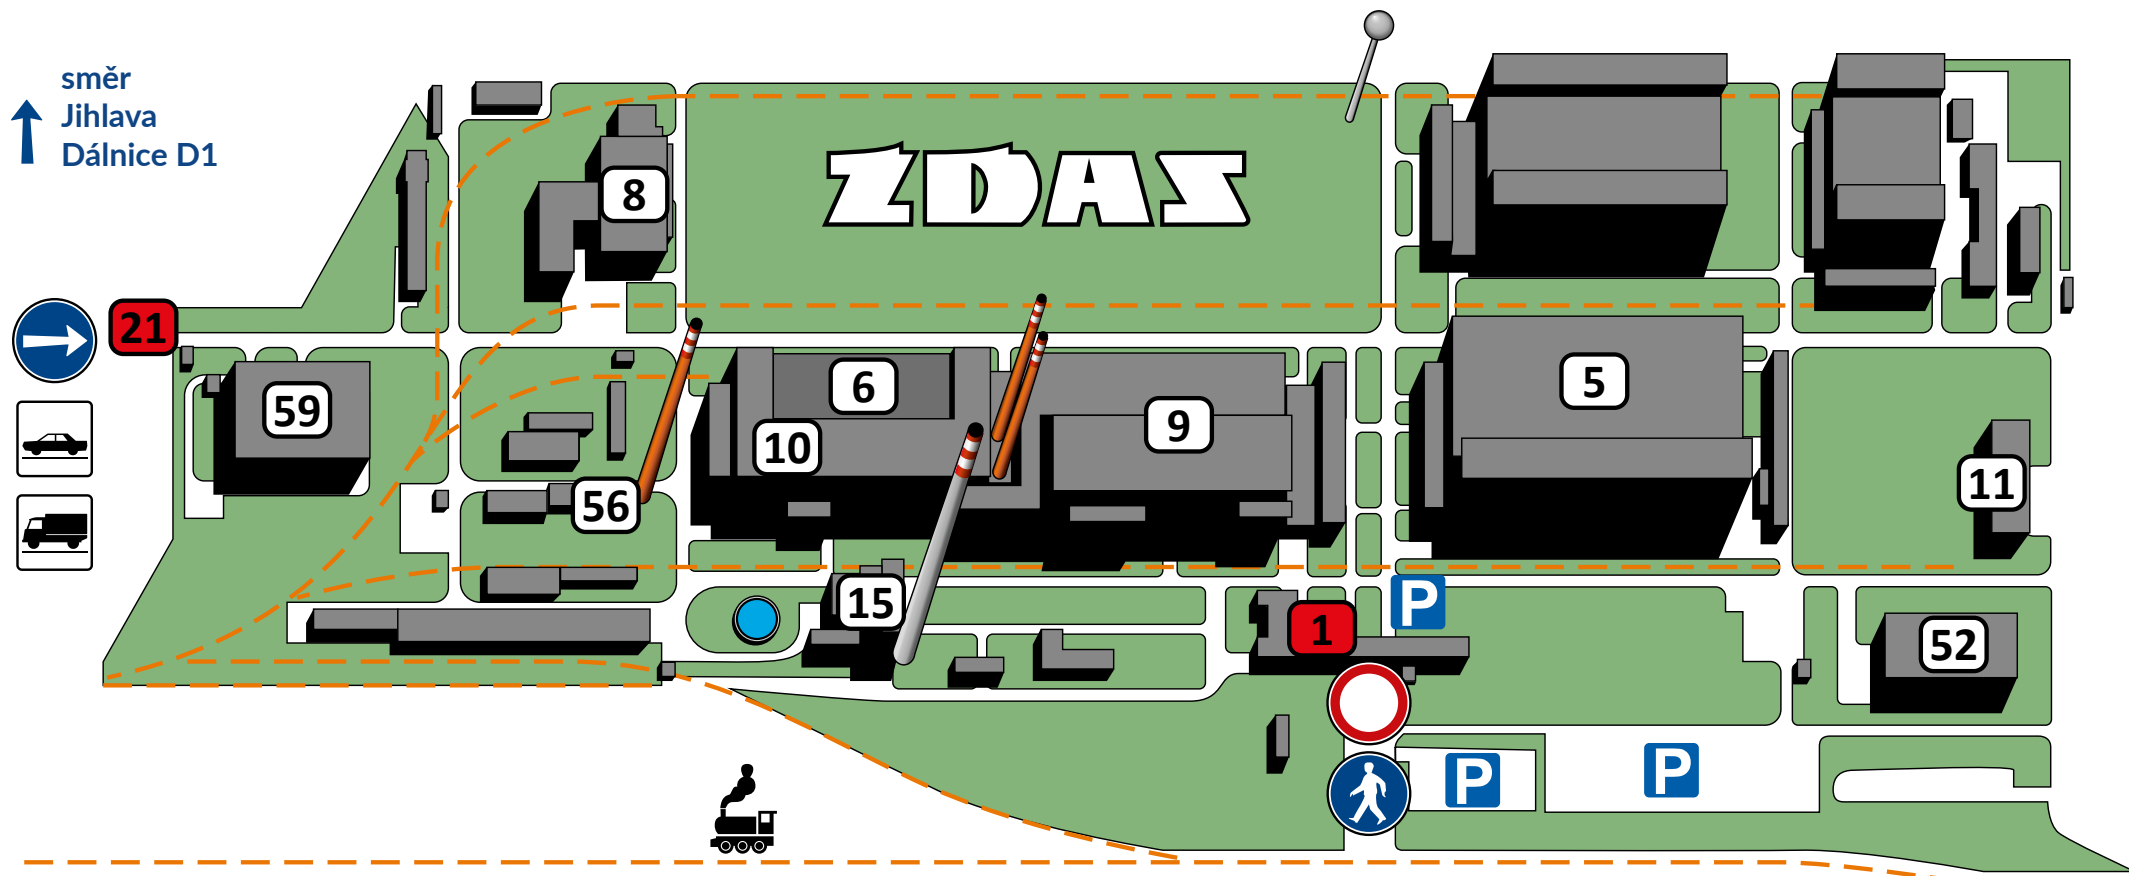

ORIENTAČNÍ PLÁN AREÁLU

LEGENDA

- 1** Vstupní budova na ulici Strojírenská
21 Dopravní vrátnice na ulici Jihlavská

- 5** Hala 5 - Strojírny
6 Hala 6 - Hrubovna
8 Hala 8 - Modelárna
9 Hala 9 - Slévárna
10 Hala 10 - Kovárna

- 11** Mořirna
15 Energetika
52 Hlavní sklad
56 Reprografické středisko
59 Nástrojárna

Pro vjezd nákladních i osobních vozidel bude určena výhradně brána na ulici Jihlavská.